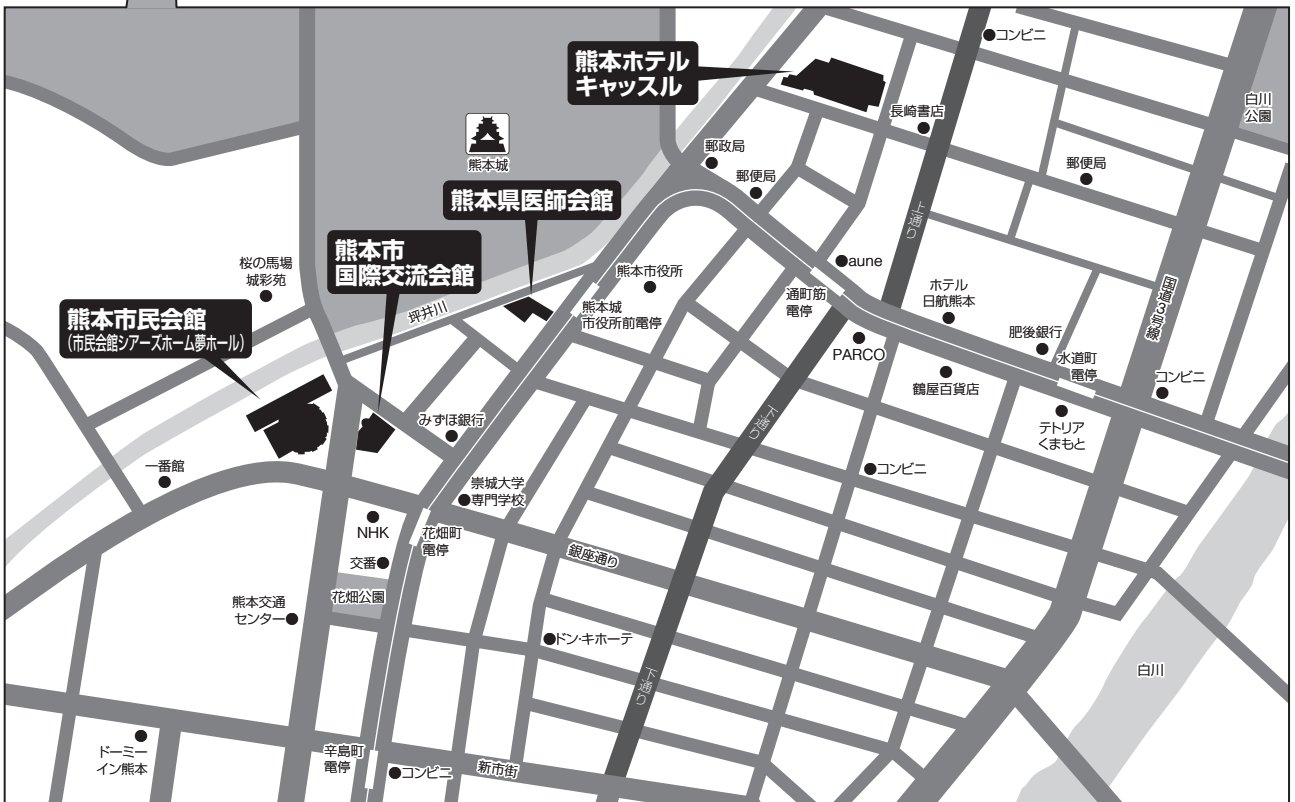

会場へのアクセス・周辺案内

◆熊本空港 (バス・タクシー)

◆熊本駅 (路面電車・タクシー)

◆会場間 (徒歩)