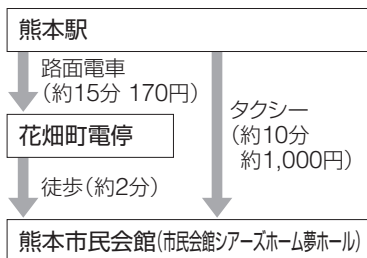

会場へのアクセス・周辺案内

◆熊本空港 (バス・タクシー)

◆熊本駅 (路面電車・タクシー)

◆会場間 (徒歩)