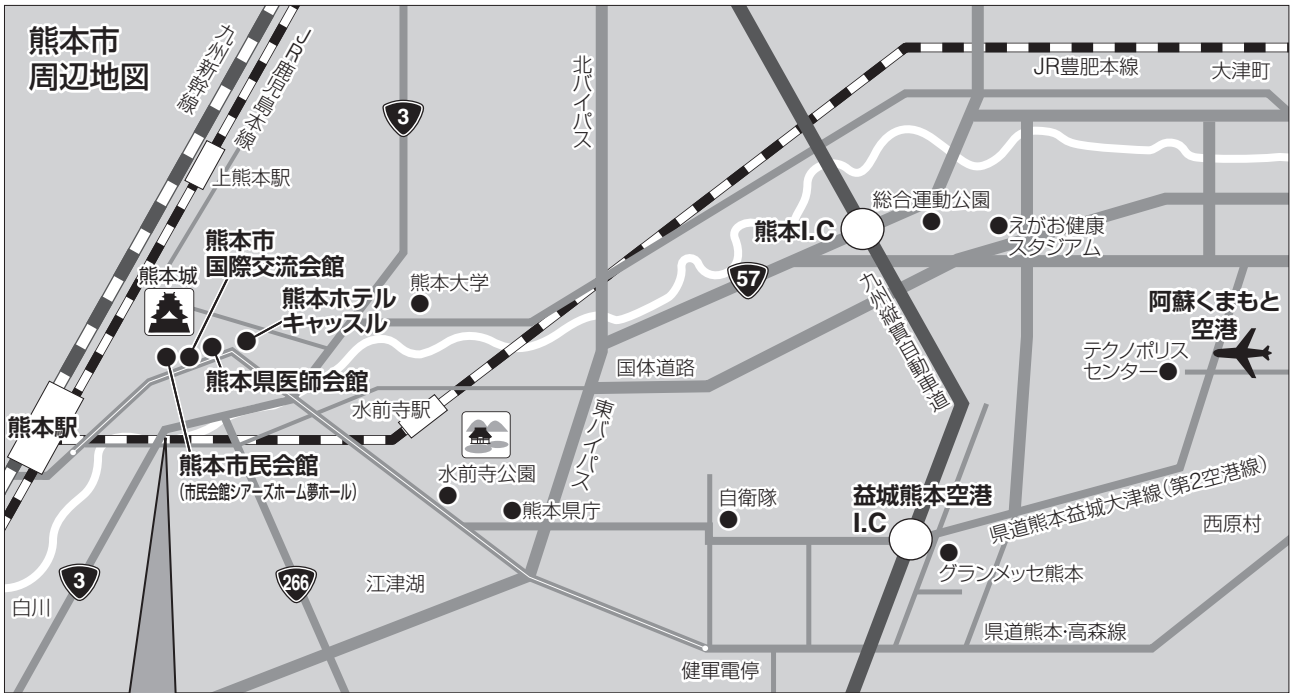

会場へのアクセス・周辺案内

◆熊本空港 (バス・タクシー)

◆熊本駅 (路面電車・タクシー)

◆会場間 (徒歩)