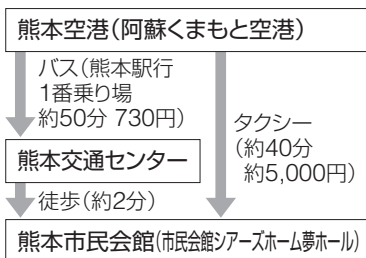

会場へのアクセス・周辺案内

◆熊本空港 (バス・タクシー)

◆熊本駅 (路面電車・タクシー)

◆会場間 (徒歩)